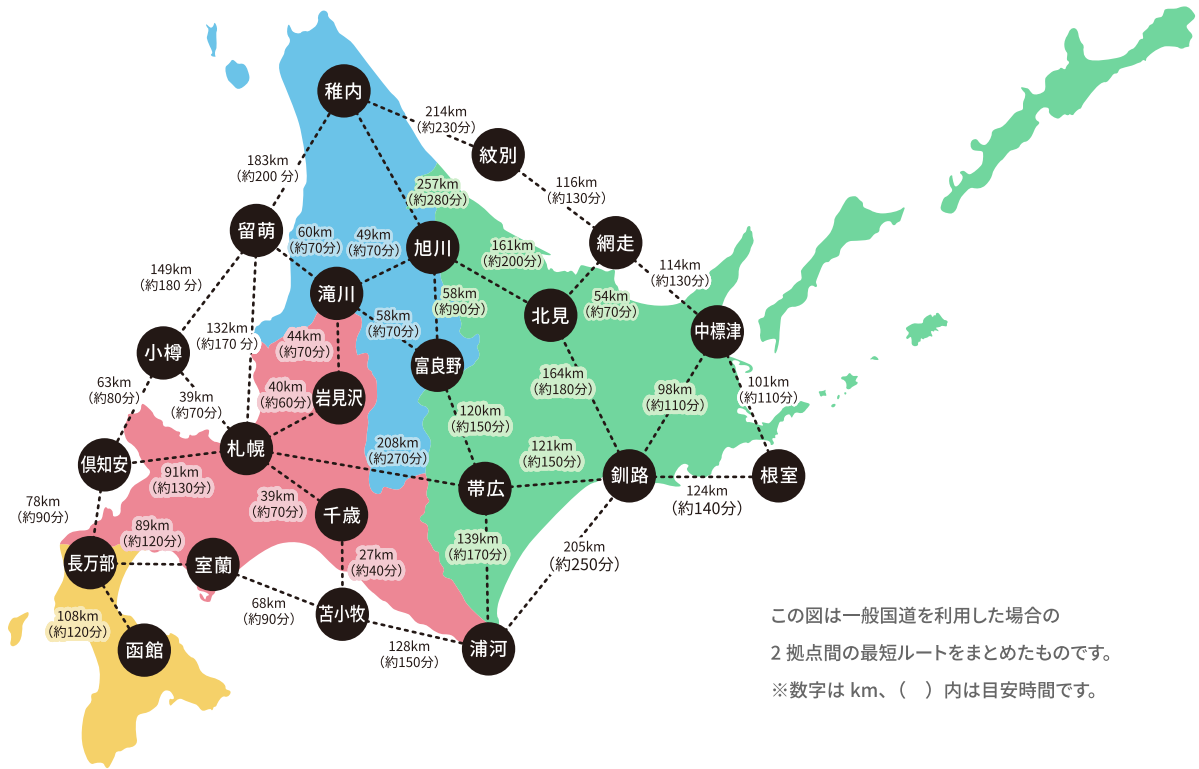

都市間の距離と移動の目安

🕒 札幌から道内各地まで、どれくらいかかる？

小樽まで	39km	約70分
千歳まで	39km	約70分
余市まで	59km	約100分
苫小牧まで	66km	約110分
倶知安まで	91km	約130分
富良野まで	114km	約150分
旭川まで	130km	約190分

留萌まで	132km	約170分
室蘭まで	133km	約195分
長万部まで	142km	約180分
浦河まで	175km	約225分
帯広まで	208km	約260分
名寄まで	223km	約280分
函館まで	248km	約310分

紋別まで	272km	約360分
北見まで	291km	約390分
稚内まで	315km	約370分
釧路まで	328km	約410分
網走まで	359km	約460分
根室まで	453km	約550分